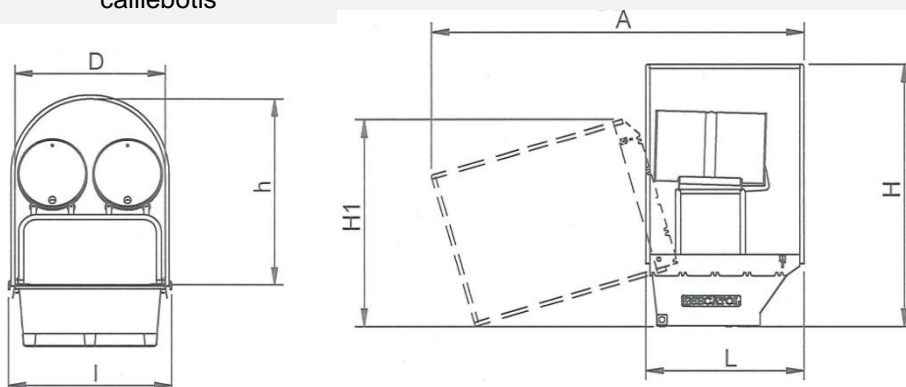

Ce produit existe en 3 versions :

- **SECAFÛT SIMPLE** pour le stockage d'un seul fût de 200 L
- **SECAFÛT SOUBLE** pour le stockage d'un ou deux fûts de 200 L
- **SECAFÛT BASIQUE** pour le stockage de contenants divers sur caillebotis