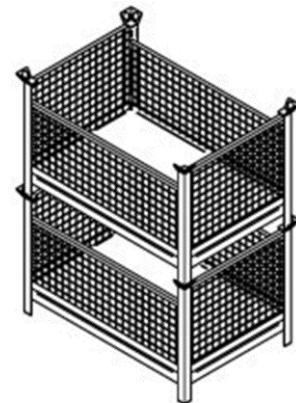

Code	Désignation	Référence	CMU SWL (kg)	L x l x H (mm)	Finition	Poids à vide tare (kg)
62112	Porte étais	PE 1200	1500	1200*800*750	Peint	44
62112G	Porte étais	PE 1200 G	1500	1200*800*750	Galva	47
62115	Porte étais	PE 1500	1500	1500*800*750	Peint	49
62115G	Porte étais	PE 1500 G	1500	1500*800*750	Galva	53
62212	Panier de stockage grillagé	PSG 1200	1500	1200*800*750	Peint	79
62212G	Panier de stockage grillagé	PSG 1200 G	1500	1200*800*750	Galva	85
62215	Panier de stockage grillagé	PSG 1500	1500	1500*800*750	Peint	87
62215G	Panier de stockage grillagé	PSG 1500 G	1500	1500*800*750	Galva	93
62312	Panier de stockage tôle	PST 1200	1500	1200*800*750	Peint	91
62312G	Panier de stockage tôle	PST 1200 G	1500	1200*800*750	Galva	98
62315	Panier de stockage tôle	PST 1500	1500	1500*800*750	Peint	100
62315G	Panier de stockage tôle	PST 1500 G	1500	1500*800*750	Galva	107

(Autres capacités sur demande)

Ces renseignements techniques sont donnés à titre indicatif, ils peuvent être modifiés sans préavis.